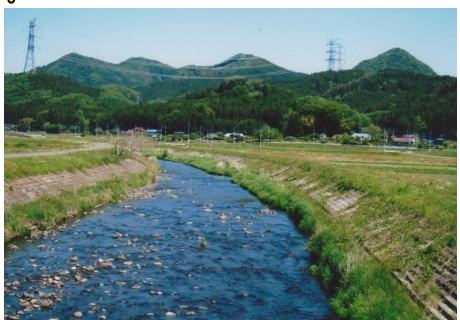

3 上町エリア⑦徳次郎六郷用水

3 上町エリア⑧二宮堰
(新堀・宝木用水堰)・同公園

4 上横倉エリア①多藤神社

4 上横倉エリア②上横倉の獅子

4 上横倉③屋敷裏遺跡

4 上横倉エリア④上横倉の砂礫

5 大網エリア①篠井・富屋連峰

5 大網エリア②清流田川