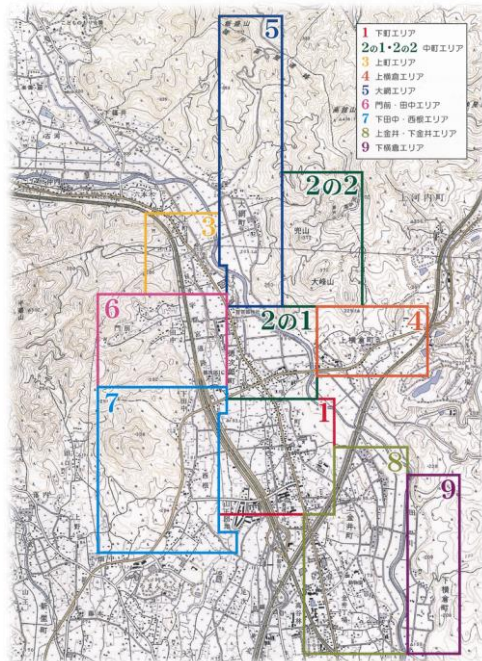

とみやの魅力
ガイドブック

富屋地区まちづくり連絡協議会

1 下町エリア		4 上横倉エリア		7 下田中・西根エリア	
①	下町薬師堂	①	多藤神社	①	徳次郎石採石場跡
②	下町屋台	②	上横倉の獅子舞	②	男抱山・富士山
③	赤岡稻荷神社	③	屋敷裏遺跡	③	西根の徳次郎石蔵
④	私塾明王院跡	④	上横倉の砂礫地層	④	西根石造建造物群
⑤	徳次郎城跡	5 大網エリア		⑤	西根観音堂(聖観音)
⑥	下徳次郎宿跡	①	篠井・富屋連峰	⑥	西根屋台
⑦	人車鉄道富屋線跡	②	清流田川	⑦	ただおみ温泉
⑧	日光街道桜並木	③	高竈神社	⑧	西根のホテルの里
2 中町エリア		④	大網の天祭・天棚	8 上金井・下金井エリア	
①	智賀都神社	6 門前・田中エリア		①	第六接合井
②	智賀都神社のけやき	①	伝法寺	②	下金井・下徳次郎一里塚
③	富屋小学校跡	②	妙哲禅師の墓	③	上金井・湯殿神社
④	中徳次郎宿跡	③	門前屋台	④	西光院跡
⑤	大峰山	④	二宮尊徳の宿舎跡	⑤	上金井二宮林(御林)跡
⑥	中町屋台	⑤	亀井六郎茂清の墓	⑥	富屋尋常小学校東校跡
⑦	あざ地藏	⑥	鎌倉・室町期の古道	⑦	鶏鳥神社
⑧	富屋村役場跡	⑦	田中ホテルの里	⑧	宇都宮動物園
3 上町エリア		⑧	田中屋台	⑨	下金井湯殿神社
①	秋葉神社	⑨	神明宮	⑩	蓮蔵院跡
②	安養院跡			9 下横倉エリア	
③	守勝神社			①	御岳山と御岳神社
④	上徳次郎のけやき			②	下横倉城跡
⑤	上町屋台			③	保古神社
⑥	上徳次郎宿跡			④	東光寺跡
⑦	徳次郎六郷用水				
⑧	二宮堰(新堰・宝木用水堰)・同公園				

とみやの魅力 ガイドブック

1 下町エリア①下町薬師堂

1 下町エリア②下町屋台

1 下町エリア③赤岡稲荷神社

1 下町エリア④私塾明王院跡

1 下町エリア⑤徳次郎城跡

1 下町エリア⑥下徳次郎宿跡

1 下町エリア⑦人車鉄道富屋線跡

1 下町エリア⑧日光街道桜並木跡

2 中町エリア①智賀都神社

2 中町エリア②智賀都神社のけやき

2 中町エリア③富屋小学校跡

2 中町エリア④中徳次郎宿跡

2 中町エリア⑤大峰山

2 中町エリア
⑥中町屋台

2 中町エリア
⑦あざ地蔵

3 上町エリア⑦徳次郎六郷用水

3 上町エリア⑧二宮堰
(新堀・宝木用水堰)・同公園

4 上横倉エリア①多藤神社

4 上横倉エリア②上横倉の獅子

4 上横倉③屋敷裏遺跡

4 上横倉エリア④上横倉の砂礫

5 大網エリア①篠井・富屋連峰

5 大網エリア②清流田川