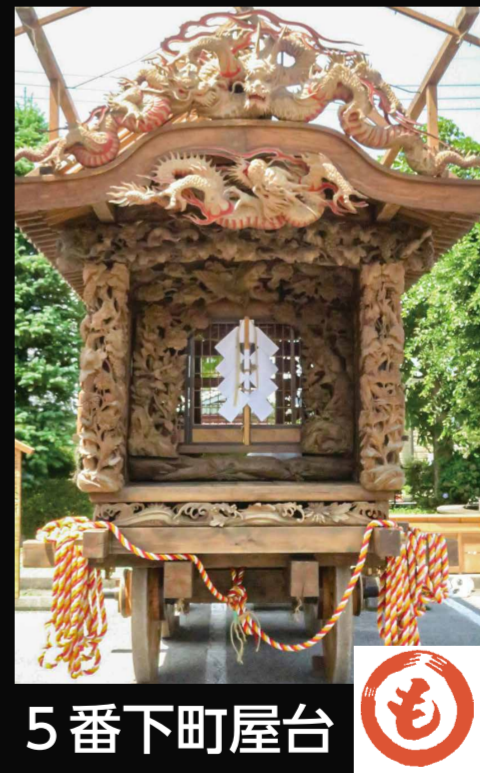

# 夏祭

宇都宮市指定文化財「彫刻屋台」

1 番西根屋台

2 番田中屋台

3 番門前屋台

4 番上町屋台

5 番下町屋台

6 番中町屋台